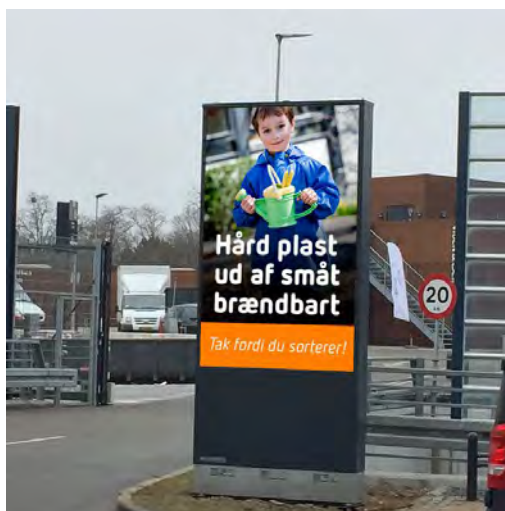

## Billeder af vægge ved småt brændbart på Gentofte Genbrugsstation

## Grafiske elementer ved væggene

*Plakater (A1-format) opsat foran væg*

*Rødt og grønt skilt nedenfor på væg*

**Pap, papir og plast ud af småt brændbart!**

**Tak fordi du sorterer dit affald!**

*Små skilte under indkast i sorteringsvæg (eksempler papir og hård plast)*

## Billeder af digitale plakater på pyloner ved indgange

## Billeder af montre ved væggene

Montre i funktion.

Montre – De fire montre (hård plast, papir, pap og træ) foran I/S Vestforbrænding.

1 af 4

2 af 4

3 af 4

4 af 4