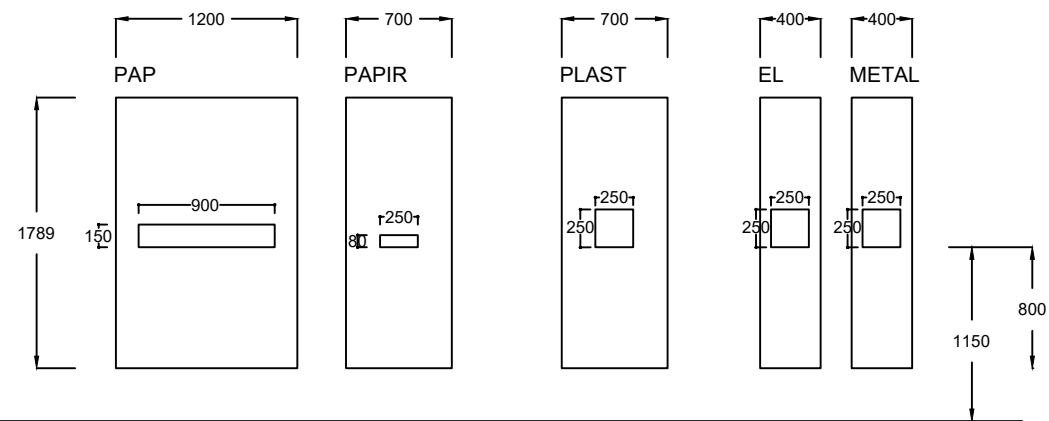

OPSTALT

OPSTALT

TAVLER

Krydsfiner 21 mm

Der skæres et hul i hver plade efter mål

Pladerne males med Gori 88 Dækkende, RAL-7016 (anthrasitgrå) og monteres på skuret som anvist på opstallerne

PLAN

Affaldsskur med øget tilgængelighed  
Retortvej 41, 2500 Valby

Emne: Tavler og placering af containere

Tegning nr.: 06

Mål: 1:50

Format: A3

Dato: 29.01.2017

PLATANT

PLATANT, Gammeltoftsgade 16, kld. tv, 1355 København K, info@platant.dk, +45 2729 0384, www.platant.dk