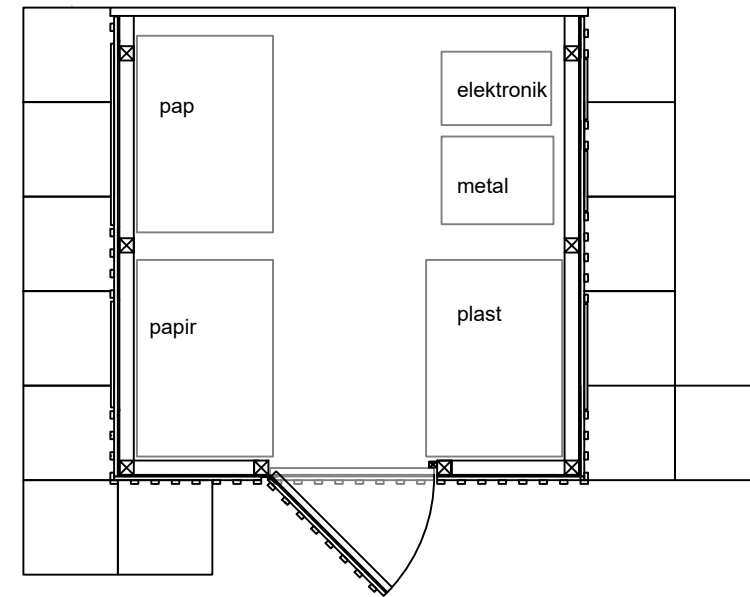

OPSTALT

OPSTALT

TAVLER

Krydsfiner 21 mm

Der skæres et hul i hver plade efter mål

Pladerne males med Gori 88 Dækkende, RAL-7016 (anthrasitgrå) og monteres på skuret som anvist på opstallerne

PLAN

Affaldsskur med øget tilgængelighed  
Retortvej 41, 2500 Valby

Emne: Tavler og placering af containere

Tegning nr.: 06

Mål: 1:50

Format: A3

Dato: 29.01.2017

PLATANT

PLATANT, Gammeltoftsgade 16, kld. tv, 1355 København K, info@platant.dk, +45 2729 0384, www.platant.dk